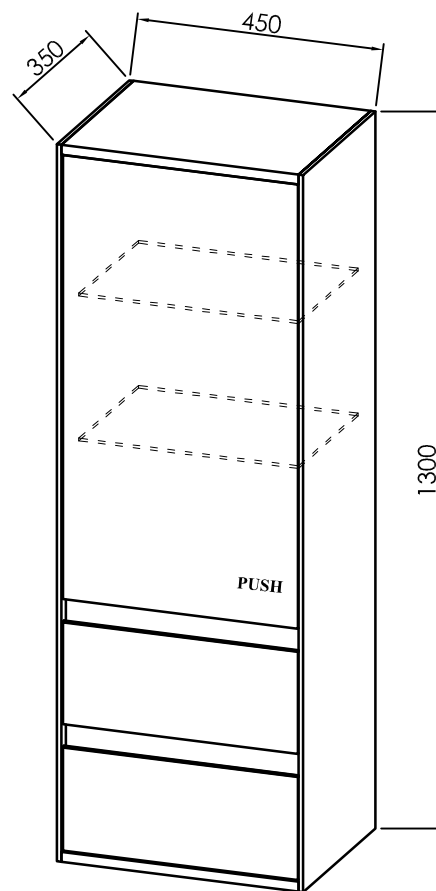

P 1301 WH
P 1301 NA
P 1301 BLACK STONE

PANDORA
P 1302, 1301