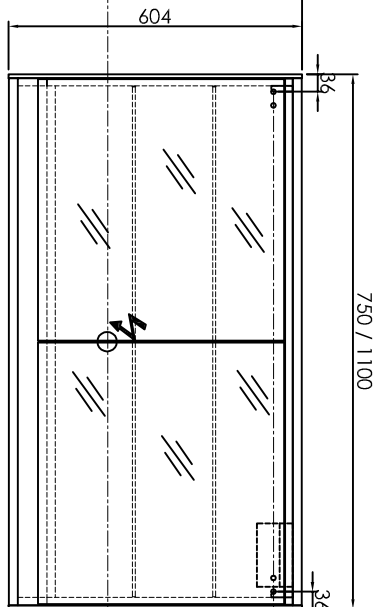

TOP 75 / 110 WH