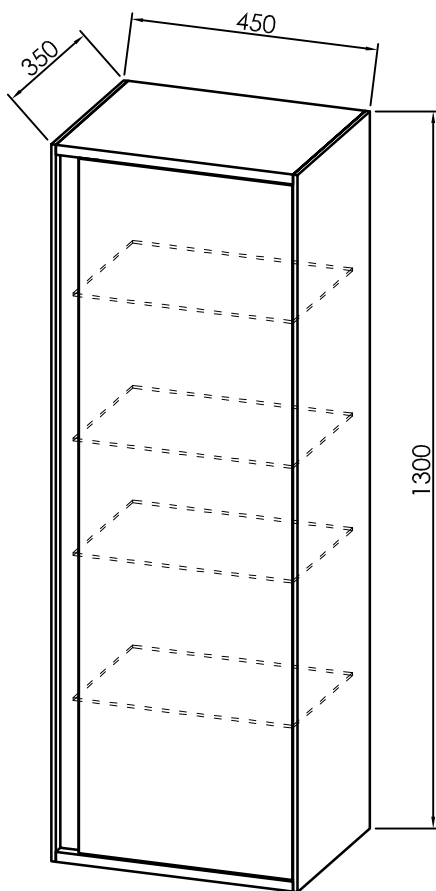

P 1302 WH
P 1302 NA
P 1302 BLACK STONE