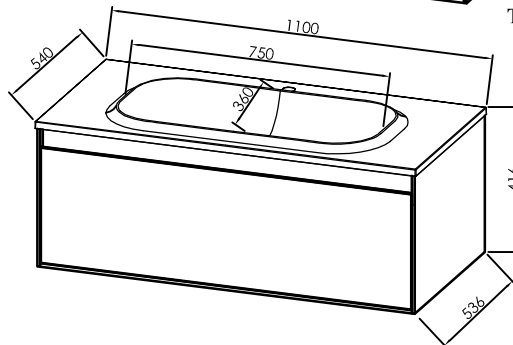

NOGICE POHIŠTVENE
H=400 mm

TOP 150 WH - LED, SW, S

**OUP 150 WH
OUP 150 NA
OUP 150 BLACK STONE**

TOP 75 WH - LED, SW, S

TOP 110 WH - LED, SW, S

**OUP 75 WH
OUP 75 NA
OUP 75 BLACK STONE**

**OUP 110 WH
OUP 110 NA
OUP 110 BLACK STONE**