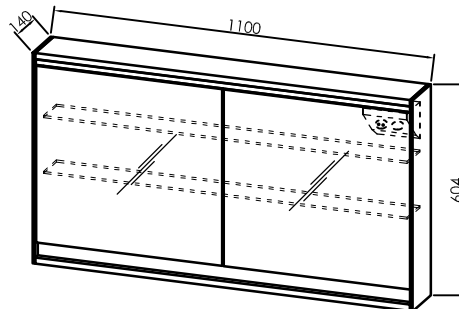

NOGICE POHIŠTVENE
H=400 mm

TOP 150 WH - LED, SW, S

**OUP 150 WH
OUP 150 NA
OUP 150 BLACK STONE**

TOP 75 WH - LED, SW, S

TOP 110 WH - LED, SW, S

**OUP 75 WH
OUP 75 NA
OUP 75 BLACK STONE**

**OUP 110 WH
OUP 110 NA
OUP 110 BLACK STONE**