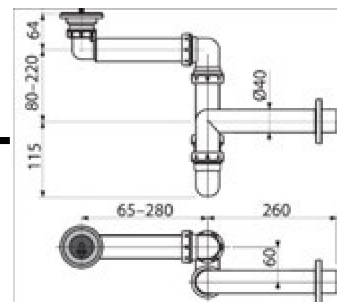

OG 80 - LED, IR, DIM

**OUP 75 WH
OUP 75 NA
OUP 75 BLACK STONE**

OG 100 - LED, IR, DIM

**OUP 110 WH
OUP 110 NA
OUP 110 BLACK STONE**

+

SIFON SE PRILAGA

PANDORA
OUP / OG 80, 100, 120

OG 100 - LED, IR, DIM