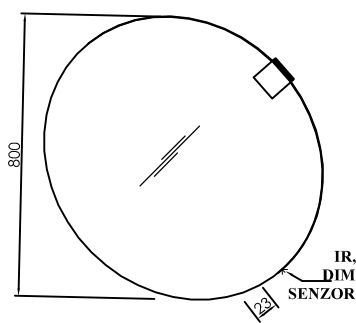

NOGICE POHIŠTVENE
H=400 mm

TOP 150 WH - LED, SW, S

**OUP 150 WH
OUP 150 NA
OUP 150 BLACK STONE**

TOP 75 WH - LED, SW, S

TOP 110 WH - LED, SW, S

**OUP 75 WH
OUP 75 NA
OUP 75 BLACK STONE**

**OUP 110 WH
OUP 110 NA
OUP 110 BLACK STONE**

SIFON SE PRILAGA

PANDORA
OUP / TOP 75, 110, 150

TOP 75 / 110 WH

TOP 150 WH

OUP 110

OUP 150

OG 120 - LED, IR, DIM

**OUP 150 WH
OUP 150 NA
OUP 150 BLACK STONE**

OG 80 - LED, IR, DIM

**OUP 75 WH
OUP 75 NA
OUP 75 BLACK STONE**

OG 100 - LED, IR, DIM

**OUP 110 WH
OUP 110 NA
OUP 110 BLACK STONE**

+

SIFON SE PRILAGA

PANDORA
OUP / OG 80, 100, 120

OG 100 - LED, IR, DIM