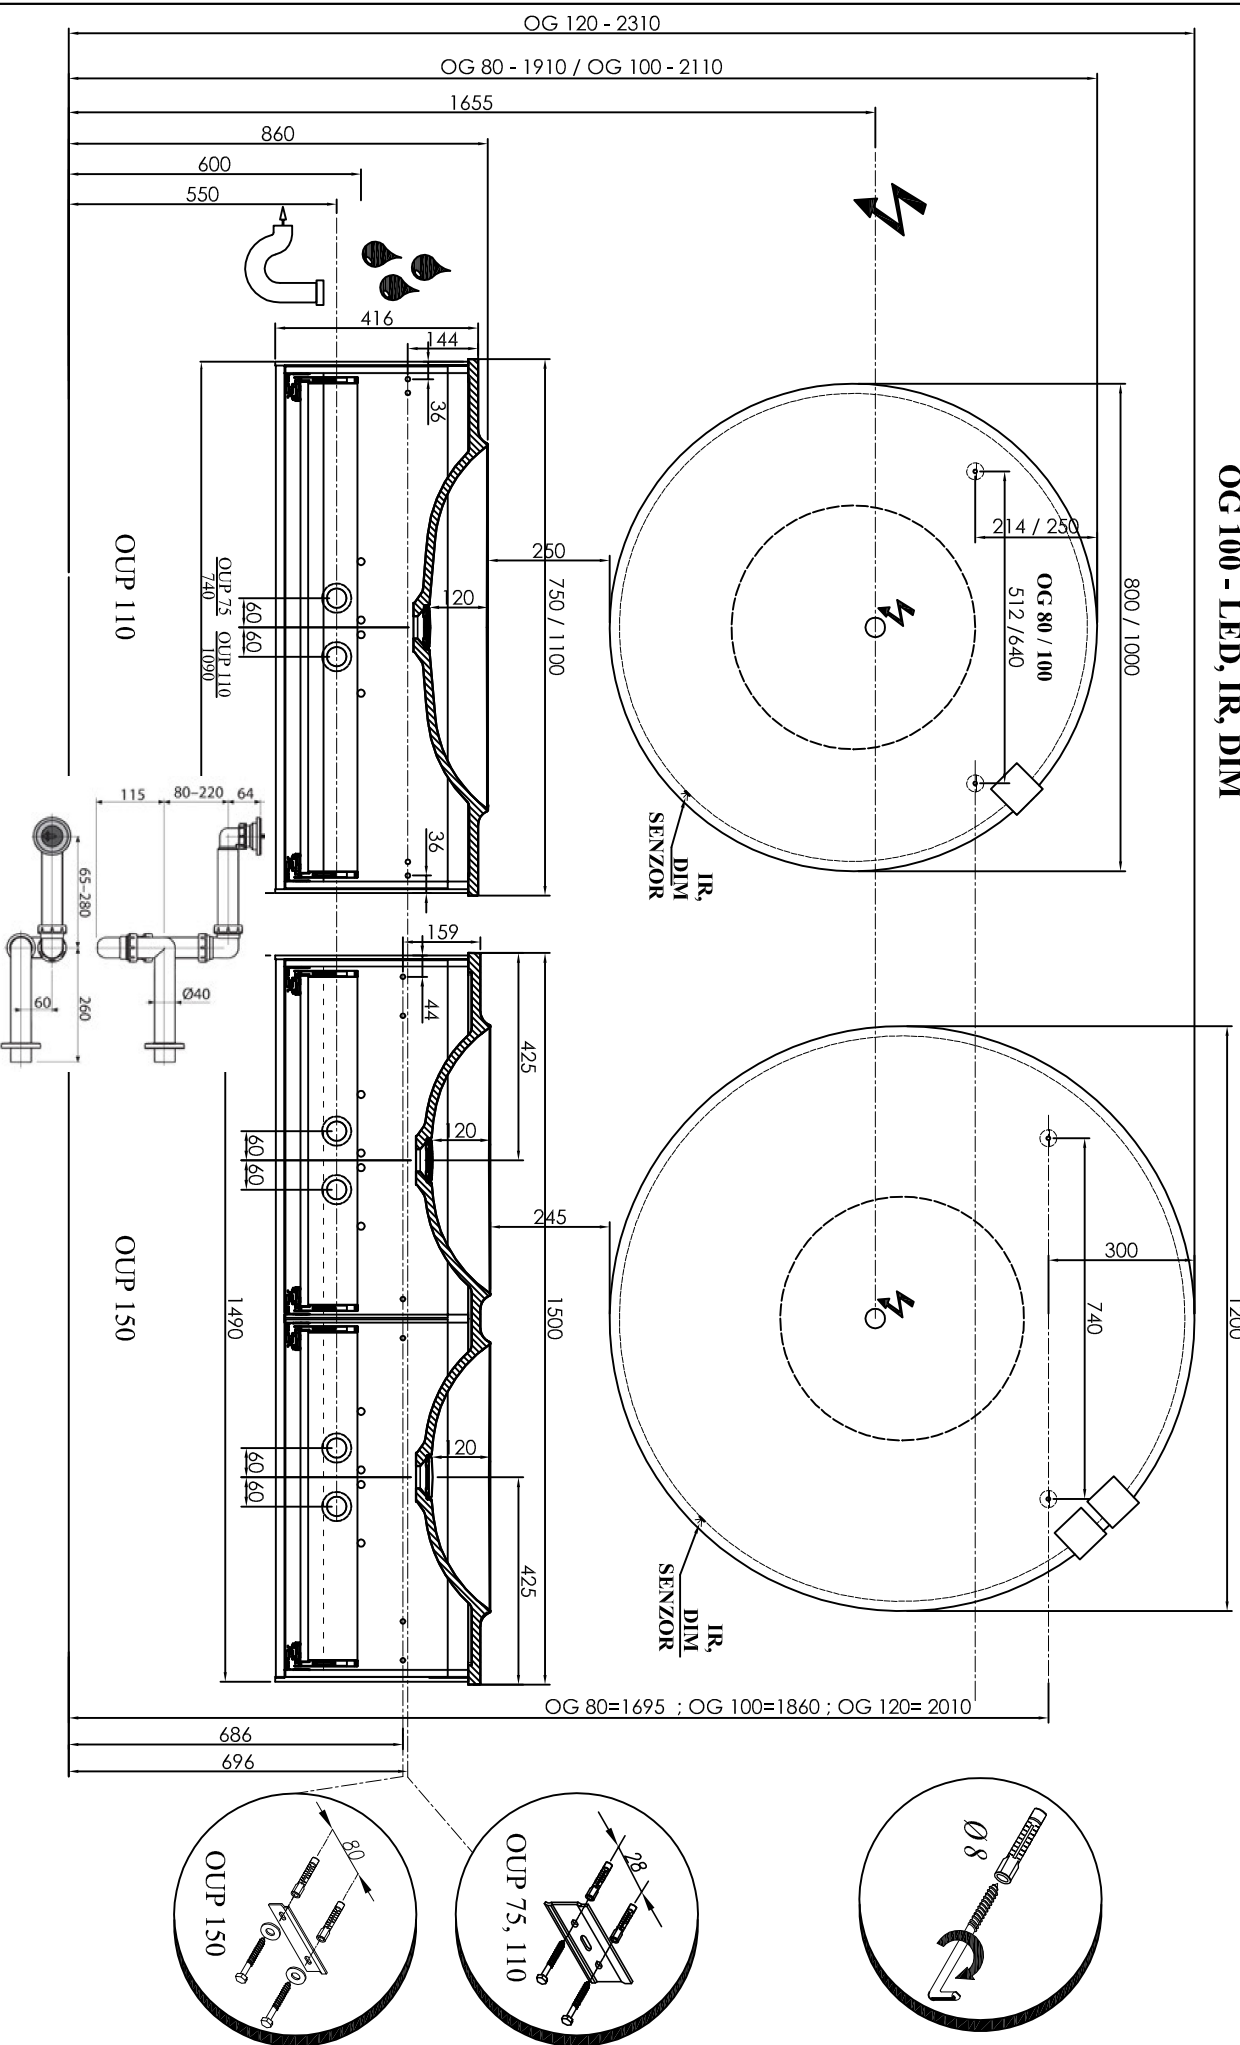

NOGICE POHIŠTVENE
H=400 mm

TOP 150 WH - LED, SW, S

**OUP 150 WH
OUP 150 NA
OUP 150 BLACK STONE**

TOP 75 WH - LED, SW, S

TOP 110 WH - LED, SW, S

**OUP 75 WH
OUP 75 NA
OUP 75 BLACK STONE**

**OUP 110 WH
OUP 110 NA
OUP 110 BLACK STONE**

OG 80 - LED, IR, DIM

**OUP 75 WH
OUP 75 NA
OUP 75 BLACK STONE**

OG 100 - LED, IR, DIM

**OUP 110 WH
OUP 110 NA
OUP 110 BLACK STONE**

+

SIFON SE PRILAGA

PANDORA
OUP / OG 80, 100, 120

OG 100 - LED, IR, DIM

OG 120 - LED, IR, DIM

P 1302 WH
P 1302 NA
P 1302 BLACK STONE

P 1301 WH
P 1301 NA
P 1301 BLACK STONE

PANDORA
P 1302, 1301