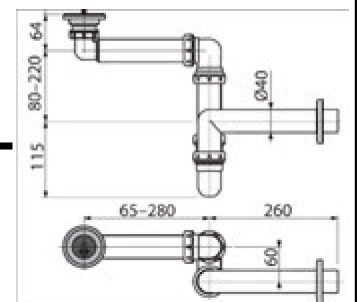

NOGICE POHIŠTVENE
H=400 mm

TOP 150 WH - LED, SW, S

**OUP 150 WH
OUP 150 NA
OUP 150 BLACK STONE**

TOP 75 WH - LED, SW, S

TOP 110 WH - LED, SW, S

**OUP 75 WH
OUP 75 NA
OUP 75 BLACK STONE**

**OUP 110 WH
OUP 110 NA
OUP 110 BLACK STONE**