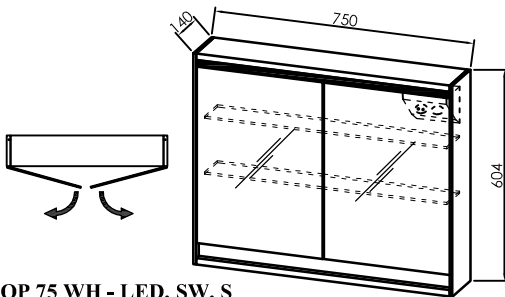

NOGICE POHIŠTVENE
H=400 mm

TOP 150 WH - LED, SW, S

**OUP 150 WH
OUP 150 NA
OUP 150 BLACK STONE**

TOP 75 WH - LED, SW, S

TOP 110 WH - LED, SW, S

**OUP 75 WH
OUP 75 NA
OUP 75 BLACK STONE**

**OUP 110 WH
OUP 110 NA
OUP 110 BLACK STONE**