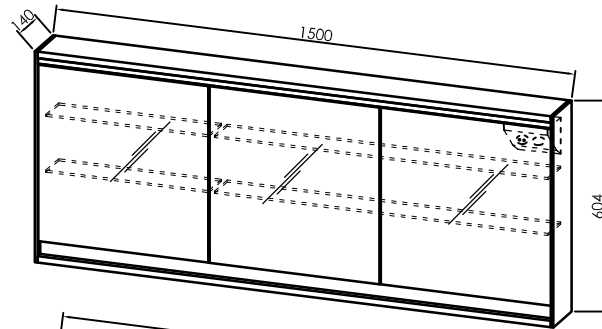

NOGICE POHIŠTVENE
H=400 mm

TOP 150 WH - LED, SW, S

**OUP 150 WH
OUP 150 NA
OUP 150 BLACK STONE**

TOP 75 WH - LED, SW, S

TOP 110 WH - LED, SW, S

**OUP 75 WH
OUP 75 NA
OUP 75 BLACK STONE**

**OUP 110 WH
OUP 110 NA
OUP 110 BLACK STONE**