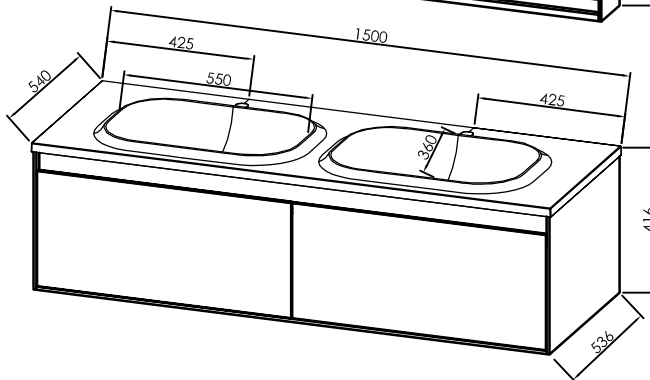

NOGICE POHIŠTVENE
H=400 mm

TOP 150 WH - LED, SW, S

**OUP 150 WH
OUP 150 NA
OUP 150 BLACK STONE**

TOP 75 WH - LED, SW, S

TOP 110 WH - LED, SW, S

**OUP 75 WH
OUP 75 NA
OUP 75 BLACK STONE**

**OUP 110 WH
OUP 110 NA
OUP 110 BLACK STONE**