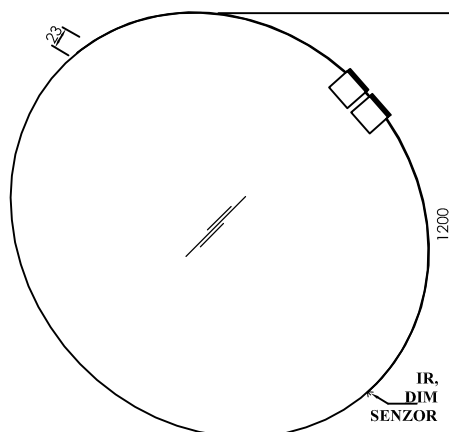

NOGICE POHIŠTVENE
H=400 mm

TOP 150 WH - LED, SW, S

**OUP 150 WH
OUP 150 NA
OUP 150 BLACK STONE**

TOP 75 WH - LED, SW, S

TOP 110 WH - LED, SW, S

**OUP 75 WH
OUP 75 NA
OUP 75 BLACK STONE**

**OUP 110 WH
OUP 110 NA
OUP 110 BLACK STONE**

SIFON SE PRILAGA

PANDORA
OUP / TOP 75, 110, 150

TOP 75 / 110 WH

TOP 150 WH

OUP 110

OUP 150

OG 120 - LED, IR, DIM

**OUP 150 WH
OUP 150 NA
OUP 150 BLACK STONE**

OG 80 - LED, IR, DIM

**OUP 75 WH
OUP 75 NA
OUP 75 BLACK STONE**

OG 100 - LED, IR, DIM

**OUP 110 WH
OUP 110 NA
OUP 110 BLACK STONE**

+

SIFON SE PRILAGA

PANDORA
OUP / OG 80, 100, 120

OG 100 - LED, IR, DIM