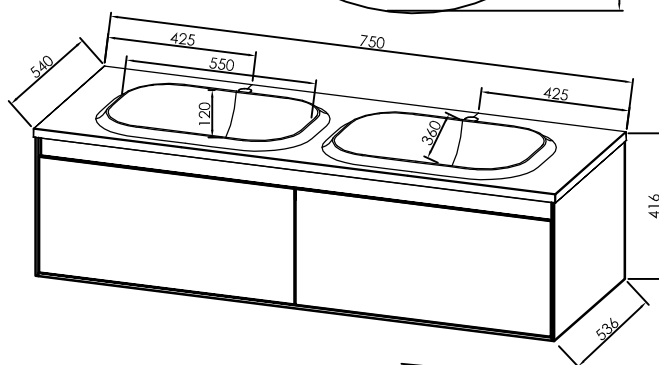

**OUP 150 WH
OUP 150 NA
OUP 150 BLACK STONE**

OG 80 - LED, IR, DIM