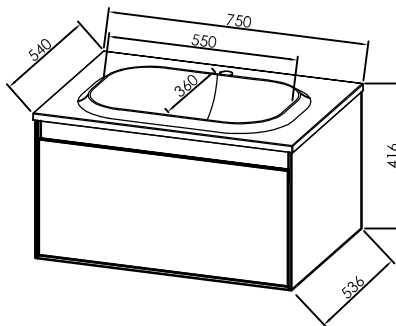

NOGICE POHIŠTVENE
H=400 mm

TOP 150 WH - LED, SW, S

**OUP 150 WH
OUP 150 NA
OUP 150 BLACK STONE**

TOP 75 WH - LED, SW, S

TOP 110 WH - LED, SW, S

**OUP 75 WH
OUP 75 NA
OUP 75 BLACK STONE**

**OUP 110 WH
OUP 110 NA
OUP 110 BLACK STONE**