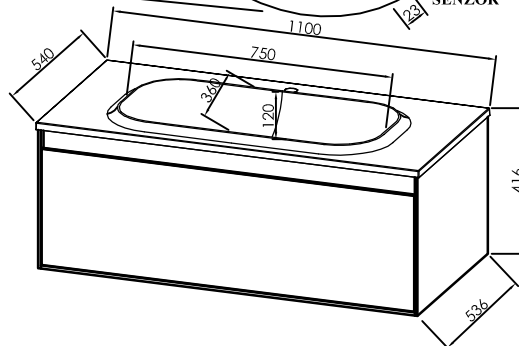

**OUP 110 WH
OUP 110 NA
OUP 110 BLACK STONE**

+