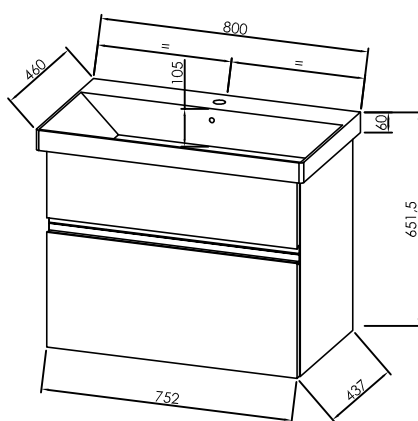

**NOGICE POHIŠTVENE**  
**H=200 mm**

TOO 60 WH - LED, SW, S

TOO 60 ACACIA - LED, SW, S

TOO 60 HACIENDA BL. - LED, SW, S

TOO 80 WH - LED, SW, S

TOO 80 ACACIA - LED, SW, S

TOO 80 HACIENDA BL. - LED, SW, S

TOO 100 WH - LED, SW, S

TOO 100 ACACIA - LED, SW, S

TOO 100 HACIENDA BL. - LED, SW, S

OOU 60 WH  
OOU 60 ACACIA  
OOU 60 HACIENDA BL.

OOU 80 WH  
OOU 80 ACACIA  
OOU 80 HACIENDA BL.

OOU 105 WH  
OOU 105 ACACIA  
OOU 105 HACIENDA BL.

OUO 60 = 552 mm  
OUO 80 = 752 mm

OUO 105

O 1752 WH  
O 1752 ACACIA  
O 1752 HACIENDA BL.

O 953 WH  
O 953 ACACIA  
O 953 HACIENDA BL.

**OXANA**  
**O 1752, 953**

**PST 120**  
**Z NOSILCI KROM**

**PST 100**  
**Z NOSILCI KROM**