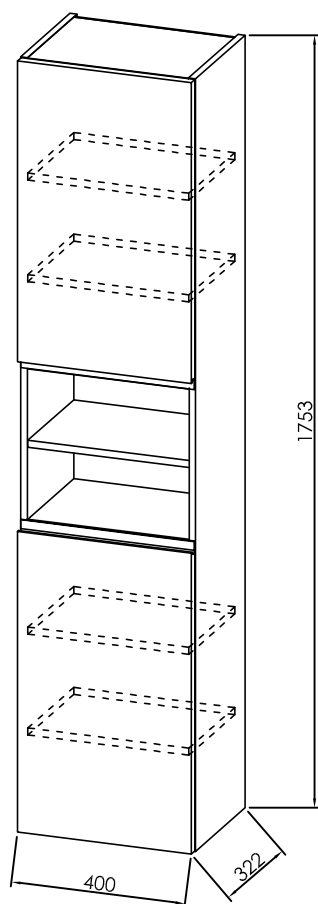

**NOGICE POHIŠTVENE**  
**H=200 mm**

TOO 60 WH - LED, SW, S

TOO 60 ACACIA - LED, SW, S

TOO 60 HACIENDA BL. - LED, SW, S

TOO 80 WH - LED, SW, S

TOO 80 ACACIA - LED, SW, S

TOO 80 HACIENDA BL. - LED, SW, S

TOO 100 WH - LED, SW, S

TOO 100 ACACIA - LED, SW, S

TOO 100 HACIENDA BL. - LED, SW, S

OOU 60 WH  
OOU 60 ACACIA  
OOU 60 HACIENDA BL.

OOU 80 WH  
OOU 80 ACACIA  
OOU 80 HACIENDA BL.

OOU 105 WH  
OOU 105 ACACIA  
OOU 105 HACIENDA BL.

OUO 60 = 552 mm  
OUO 80 = 752 mm

OUO 105

O 1752 WH  
O 1752 ACACIA  
O 1752 HACIENDA BL.

O 953 WH  
O 953 ACACIA  
O 953 HACIENDA BL.

**OXANA**  
**O 1752, 953**

**PST 120**  
**Z NOSILCI KROM**

**PST 100**  
**Z NOSILCI KROM**

**PST 80**  
**Z NOSILCI KROM**

**PST 60**  
**Z NOSILCI KROM**

OG 60 - LED, T  
ogledalo z LED lučjo

OG 80 - LED, T  
ogledalo z LED lučjo

OG 100 - LED, T  
ogledalo z LED lučjo

**SAMOSTOJNA OGLEDALA Z LED LUČJO  
OG 60, 80, 100**