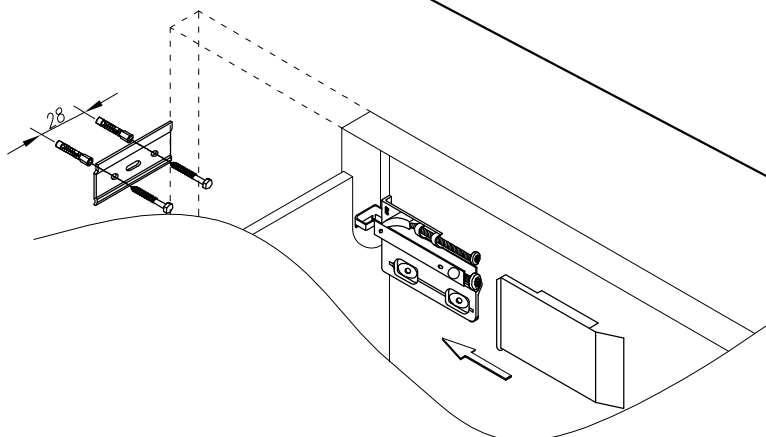

TOO 100 ACACIA - LED, SW, S

TOO 100 HACIENDA BL. - LED, SW, S

OOU 60 WH  
OOU 60 ACACIA  
OOU 60 HACIENDA BL.

OOU 80 WH  
OOU 80 ACACIA  
OOU 80 HACIENDA BL.

OOU 105 WH  
OOU 105 ACACIA  
OOU 105 HACIENDA BL.

OUO 60 = 552 mm  
OUO 80 = 752 mm

OUO 105

O 1752 WH  
O 1752 ACACIA  
O 1752 HACIENDA BL.

O 953 WH  
O 953 ACACIA  
O 953 HACIENDA BL.

**OXANA**  
**O 1752, 953**

**PST 120**  
**Z NOSILCI KROM**

**PST 100**  
**Z NOSILCI KROM**