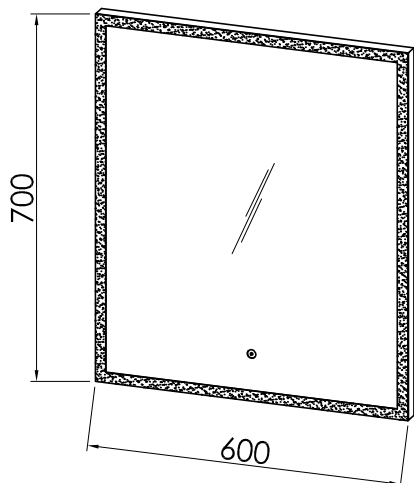

**SAMOSTOJNA OGLEDALA Z LED LUČJO
OG 60, 80, 100**