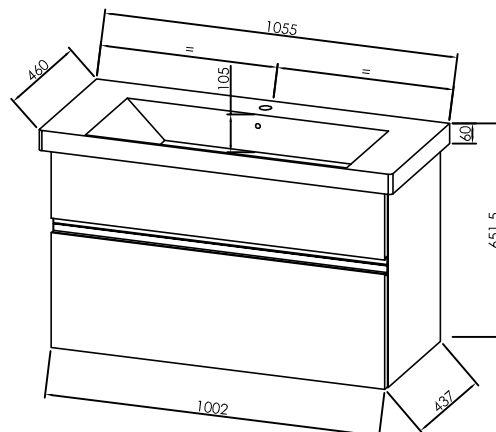

**NOGICE POHIŠTVENE**  
**H=200 mm**

TOO 60 WH - LED, SW, S

TOO 60 ACACIA - LED, SW, S

TOO 60 HACIENDA BL. - LED, SW, S

TOO 80 WH - LED, SW, S

TOO 80 ACACIA - LED, SW, S

TOO 80 HACIENDA BL. - LED, SW, S

TOO 100 WH - LED, SW, S

TOO 100 ACACIA - LED, SW, S

TOO 100 HACIENDA BL. - LED, SW, S

OOU 60 WH  
OOU 60 ACACIA  
OOU 60 HACIENDA BL.

OOU 80 WH  
OOU 80 ACACIA  
OOU 80 HACIENDA BL.

OOU 105 WH  
OOU 105 ACACIA  
OOU 105 HACIENDA BL.

OUO 60 = 552 mm  
OUO 80 = 752 mm

OUO 105

O 1752 WH  
O 1752 ACACIA  
O 1752 HACIENDA BL.

O 953 WH  
O 953 ACACIA  
O 953 HACIENDA BL.

**OXANA**  
**O 1752, 953**

**PST 120**  
**Z NOSILCI KROM**

**PST 100**  
**Z NOSILCI KROM**