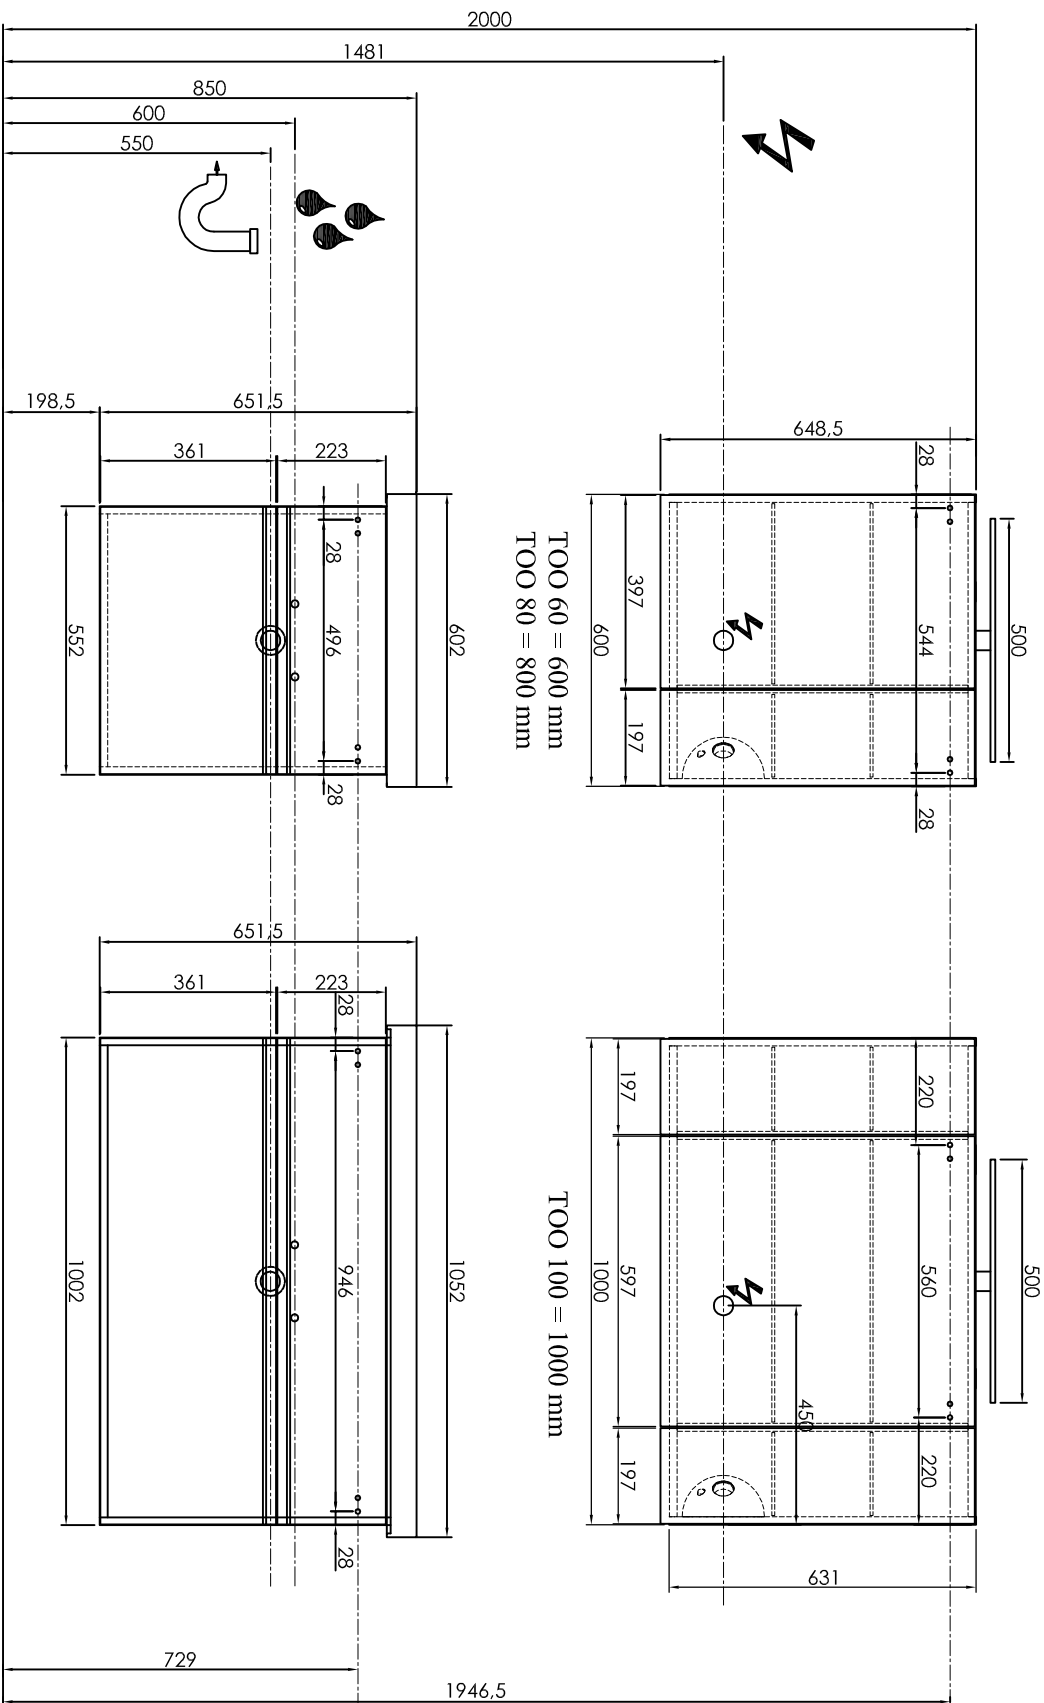

**NOGICE POHIŠTVENE**  
**H=200 mm**

TOO 60 WH - LED, SW, S

TOO 60 ACACIA - LED, SW, S

TOO 60 HACIENDA BL. - LED, SW, S

TOO 80 WH - LED, SW, S

TOO 80 ACACIA - LED, SW, S

TOO 80 HACIENDA BL. - LED, SW, S

TOO 100 WH - LED, SW, S

TOO 100 ACACIA - LED, SW, S

TOO 100 HACIENDA BL. - LED, SW, S

OOU 60 WH  
OOU 60 ACACIA  
OOU 60 HACIENDA BL.

OOU 80 WH  
OOU 80 ACACIA  
OOU 80 HACIENDA BL.

OOU 105 WH  
OOU 105 ACACIA  
OOU 105 HACIENDA BL.

OUO 60 = 552 mm  
OUO 80 = 752 mm

OUO 105

O 1752 WH  
O 1752 ACACIA  
O 1752 HACIENDA BL.

O 953 WH  
O 953 ACACIA  
O 953 HACIENDA BL.

**OXANA**  
**O 1752, 953**

**PST 120**  
**Z NOSILCI KROM**

**PST 100**  
**Z NOSILCI KROM**

**PST 80**  
**Z NOSILCI KROM**

**PST 60**  
**Z NOSILCI KROM**

OG 60 - LED, T  
ogledalo z LED lučjo

OG 80 - LED, T  
ogledalo z LED lučjo

OG 100 - LED, T  
ogledalo z LED lučjo

**SAMOSTOJNA OGLEDALA Z LED LUČJO  
OG 60, 80, 100**