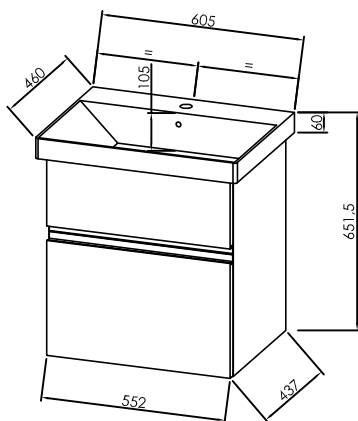

**NOGICE POHIŠTVENE**  
**H=200 mm**

TOO 60 WH - LED, SW, S

TOO 60 ACACIA - LED, SW, S

TOO 60 HACIENDA BL. - LED, SW, S

TOO 80 WH - LED, SW, S

TOO 80 ACACIA - LED, SW, S

TOO 80 HACIENDA BL. - LED, SW, S

TOO 100 WH - LED, SW, S

TOO 100 ACACIA - LED, SW, S

TOO 100 HACIENDA BL. - LED, SW, S

OOU 60 WH  
OOU 60 ACACIA  
OOU 60 HACIENDA BL.

OOU 80 WH  
OOU 80 ACACIA  
OOU 80 HACIENDA BL.

OOU 105 WH  
OOU 105 ACACIA  
OOU 105 HACIENDA BL.

OUO 60 = 552 mm  
OUO 80 = 752 mm

OUO 105

O 1752 WH  
O 1752 ACACIA  
O 1752 HACIENDA BL.

O 953 WH  
O 953 ACACIA  
O 953 HACIENDA BL.

**OXANA**  
**O 1752, 953**

**PST 120**  
**Z NOSILCI KROM**

**PST 100**  
**Z NOSILCI KROM**