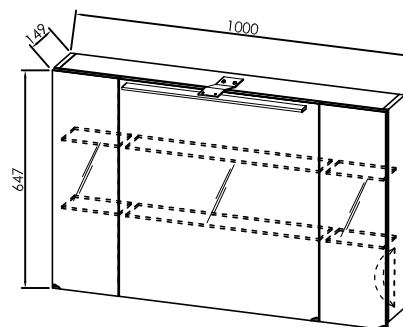

**NOGICE POHIŠTVENE**  
**H=200 mm**

TOO 60 WH - LED, SW, S

TOO 60 ACACIA - LED, SW, S

TOO 60 HACIENDA BL. - LED, SW, S

TOO 80 WH - LED, SW, S

TOO 80 ACACIA - LED, SW, S

TOO 80 HACIENDA BL. - LED, SW, S

TOO 100 WH - LED, SW, S

TOO 100 ACACIA - LED, SW, S

TOO 100 HACIENDA BL. - LED, SW, S

OOU 60 WH  
OOU 60 ACACIA  
OOU 60 HACIENDA BL.

OOU 80 WH  
OOU 80 ACACIA  
OOU 80 HACIENDA BL.

OOU 105 WH  
OOU 105 ACACIA  
OOU 105 HACIENDA BL.

OUO 60 = 552 mm  
OUO 80 = 752 mm

OUO 105

O 1752 WH  
O 1752 ACACIA  
O 1752 HACIENDA BL.

O 953 WH  
O 953 ACACIA  
O 953 HACIENDA BL.

**OXANA**  
**O 1752, 953**

**PST 120**  
**Z NOSILCI KROM**

**PST 100**  
**Z NOSILCI KROM**