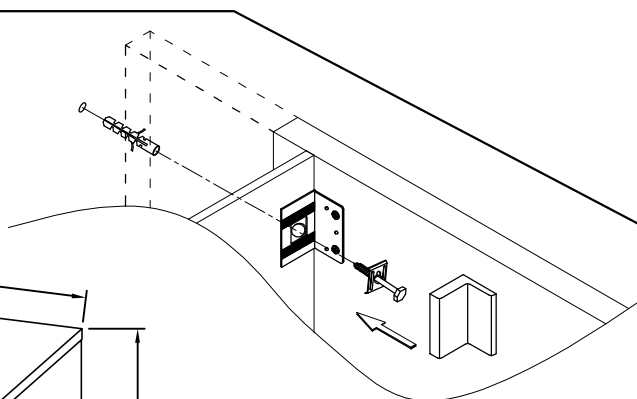

739

E 1702 WH
E 1702 GRAY/ANT
E 1702 GRAY/OAK

E 702 WH
E 702 GRAY/ANT
E 702 GRAY/OAK

E 1021 WH
E 1021 GRAY/ANT
E 1021 GRAY/OAK

EVELIN
E 702, 1021, 1702

**KOŠ ZA PERILO
VIVA, LANA, EVELIN**

NOGICE POHIŠTVENE
H=200 mm