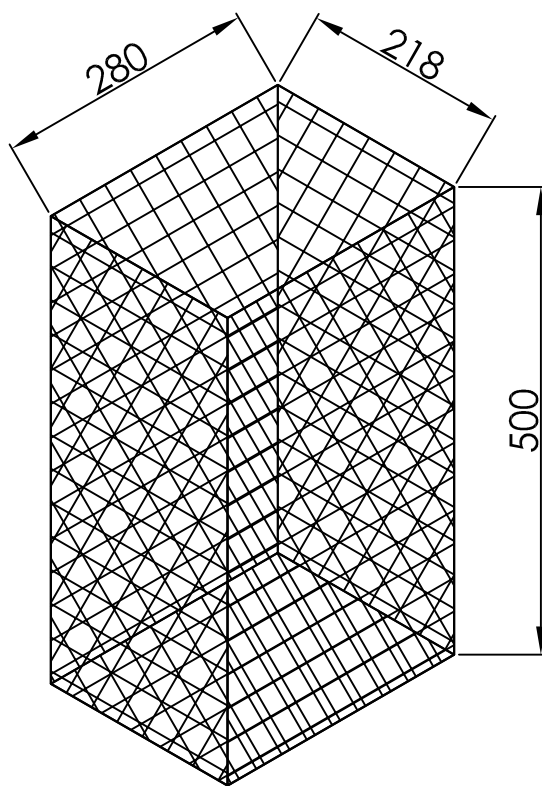

739

E 1702 WH
E 1702 GRAY/ANT
E 1702 GRAY/OAK

E 702 WH
E 702 GRAY/ANT
E 702 GRAY/OAK

E 1021 WH
E 1021 GRAY/ANT
E 1021 GRAY/OAK

EVELIN
E 702, 1021, 1702

**KOŠ ZA PERILO
VIVA, LANA, EVELIN**

NOGICE POHIŠTVENE
H=200 mm