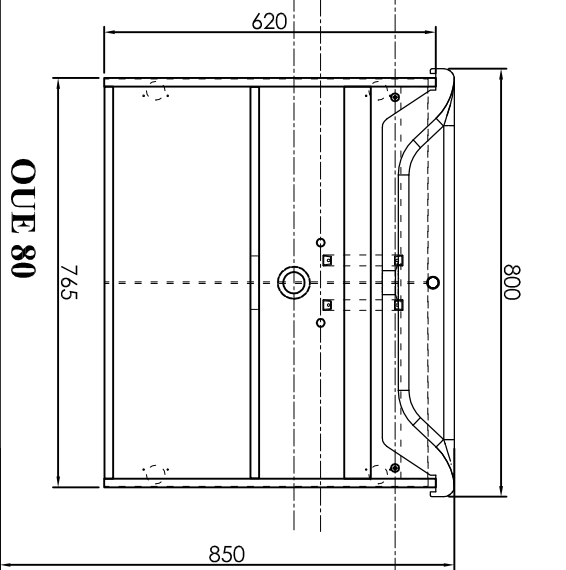

OGE 80

OGE 80