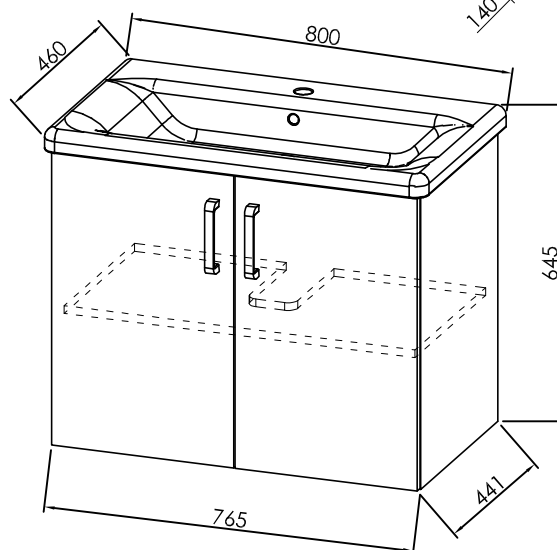

**OUE 80 WH
OUE 80 GRAY/ANT
OUE 80 GRAY/OAK**