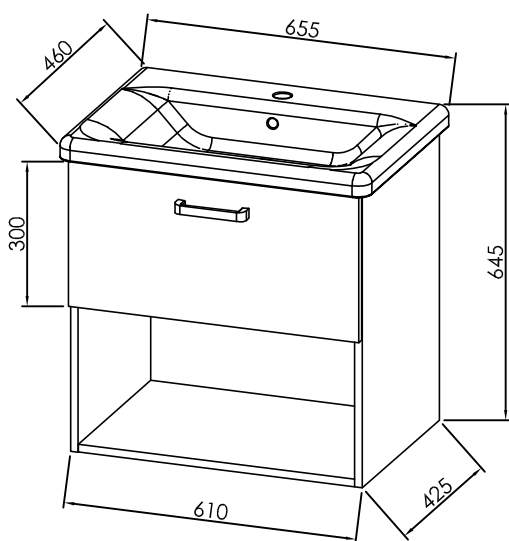

OUE 65 II WH
OUE 65 II GRAY/ANT
OUE 65 II GRAY/OAK