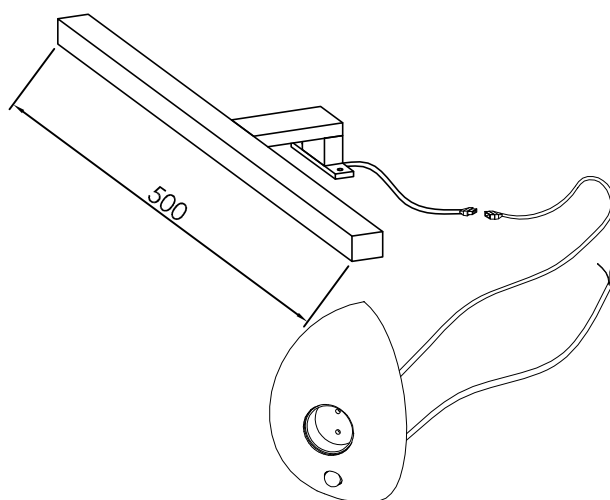

LUČ 500 - LED 7 W , SW, S