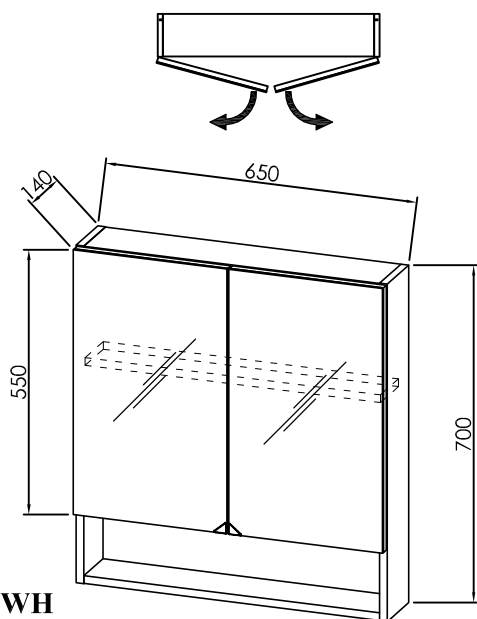

TOE 65 WH
TOE 65 GRAY