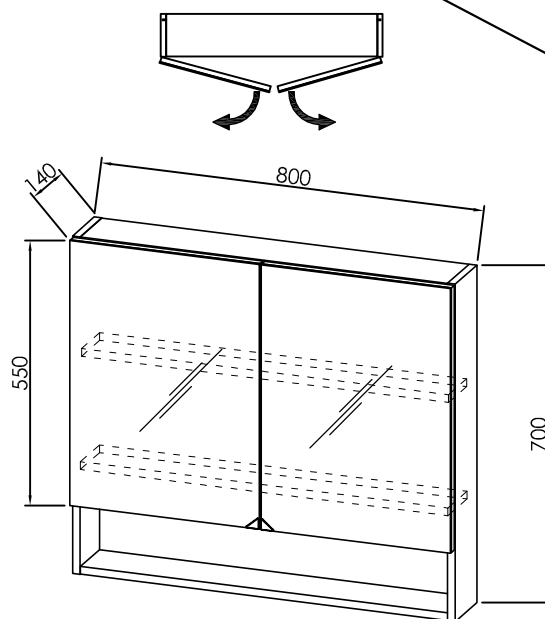

TOE 80 WH
TOE 80 GRAY