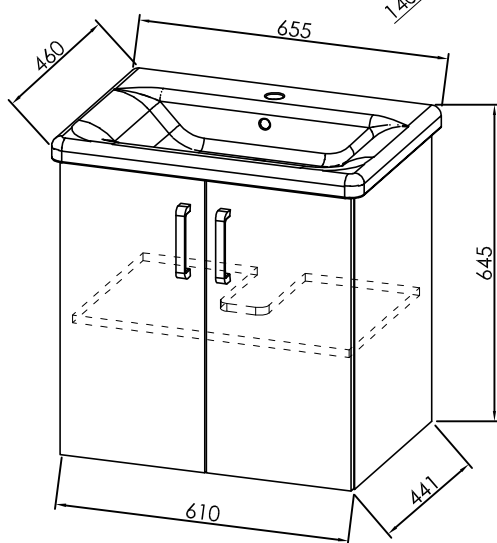

**OUE 65 WH
OUE 65 GRAY/ANT
OUE 65 GRAY/OAK**