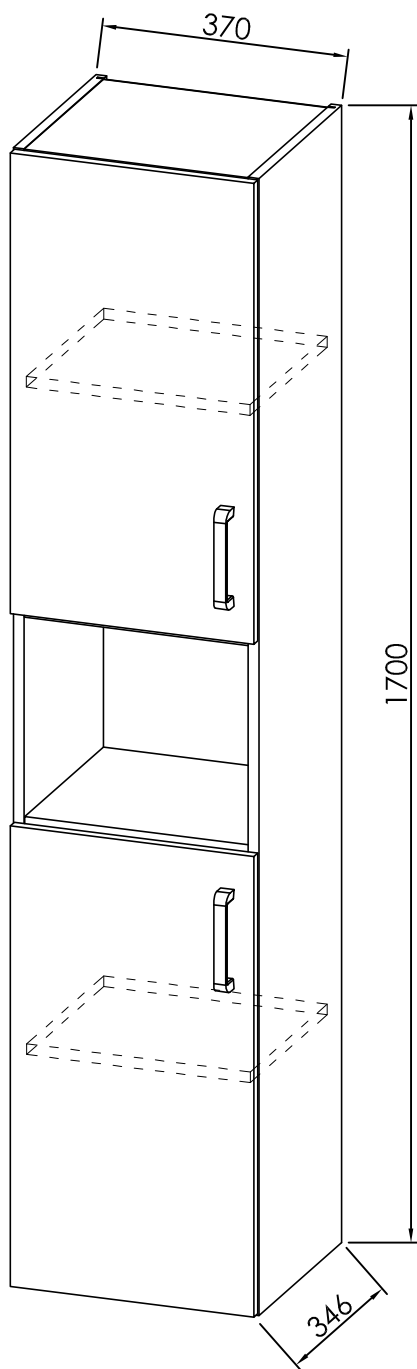

739

E 1702 WH
E 1702 GRAY/ANT
E 1702 GRAY/OAK

E 702 WH
E 702 GRAY/ANT
E 702 GRAY/OAK

E 1021 WH
E 1021 GRAY/ANT
E 1021 GRAY/OAK

EVELIN
E 702, 1021, 1702

**KOŠ ZA PERILO
VIVA, LANA, EVELIN**

NOGICE POHIŠTVENE
H=200 mm