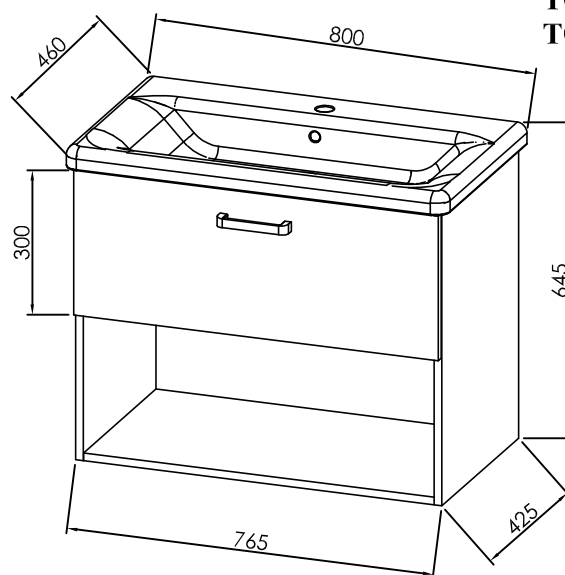

OUE 80 II WH
OUE 80 II GRAY/ANT
OUE 80 II GRAY/OAK

EVELIN
OUE II / TOE 65, 80