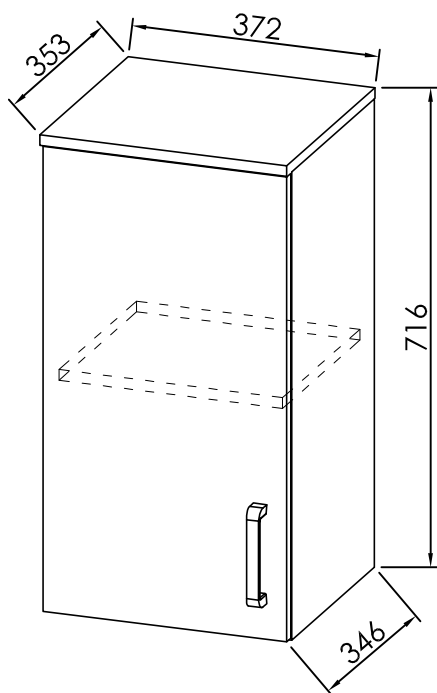

739

E 1702 WH
E 1702 GRAY/ANT
E 1702 GRAY/OAK

E 702 WH
E 702 GRAY/ANT
E 702 GRAY/OAK

E 1021 WH
E 1021 GRAY/ANT
E 1021 GRAY/OAK

EVELIN
E 702, 1021, 1702

**KOŠ ZA PERILO
VIVA, LANA, EVELIN**

NOGICE POHIŠTVENE
H=200 mm