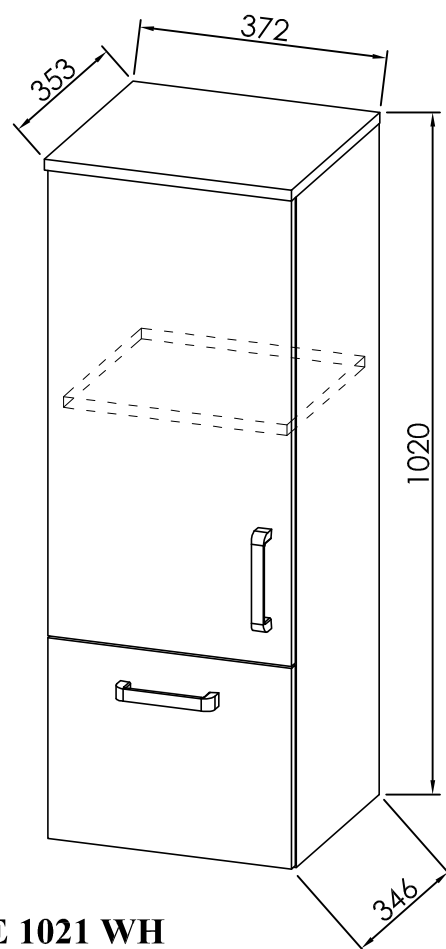

739

E 1702 WH
E 1702 GRAY/ANT
E 1702 GRAY/OAK

E 702 WH
E 702 GRAY/ANT
E 702 GRAY/OAK

E 1021 WH
E 1021 GRAY/ANT
E 1021 GRAY/OAK

EVELIN
E 702, 1021, 1702

**KOŠ ZA PERILO
VIVA, LANA, EVELIN**

NOGICE POHIŠTVENE
H=200 mm