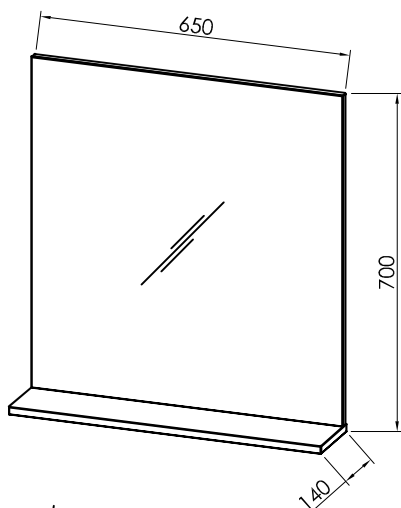

**OGE 65 WH
OGE 65 GRAY**