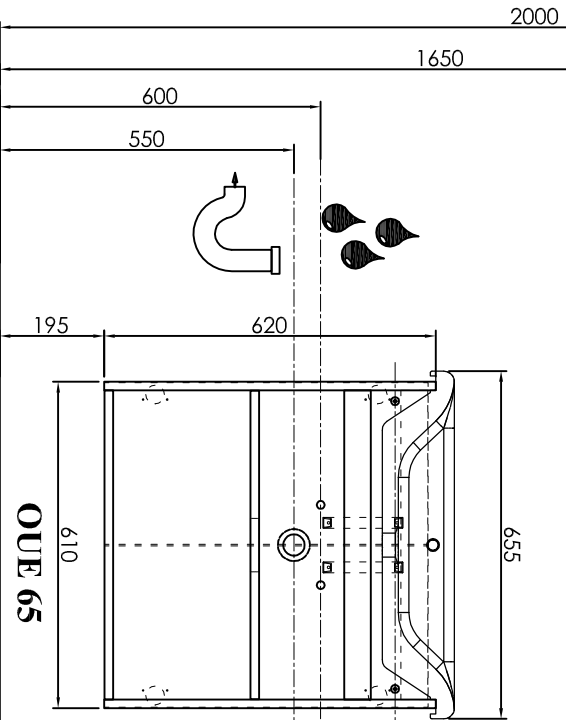

OGE 65

OGE 65