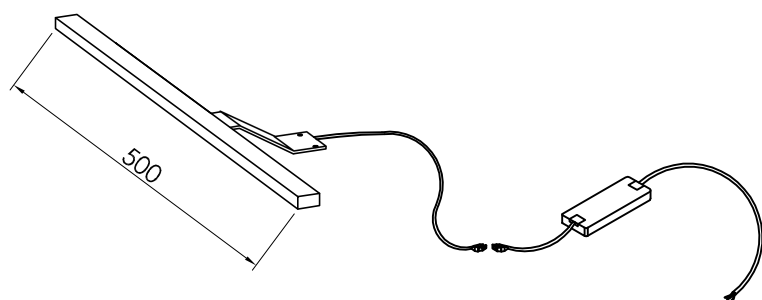

739

E 1702 WH
E 1702 GRAY/ANT
E 1702 GRAY/OAK

E 702 WH
E 702 GRAY/ANT
E 702 GRAY/OAK

E 1021 WH
E 1021 GRAY/ANT
E 1021 GRAY/OAK

EVELIN
E 702, 1021, 1702

**KOŠ ZA PERILO
VIVA, LANA, EVELIN**

NOGICE POHIŠTVENE
H=200 mm