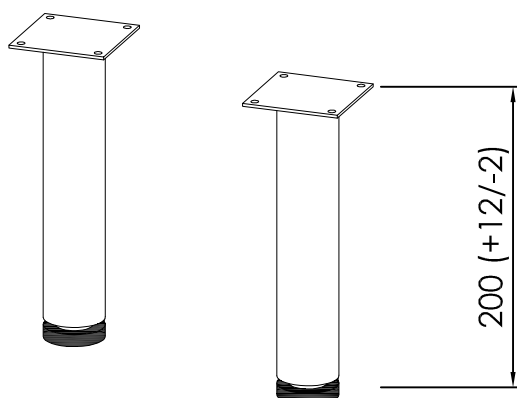

739

E 1702 WH
E 1702 GRAY/ANT
E 1702 GRAY/OAK

E 702 WH
E 702 GRAY/ANT
E 702 GRAY/OAK

E 1021 WH
E 1021 GRAY/ANT
E 1021 GRAY/OAK

EVELIN
E 702, 1021, 1702

**KOŠ ZA PERILO
VIVA, LANA, EVELIN**

NOGICE POHIŠTVENE
H=200 mm