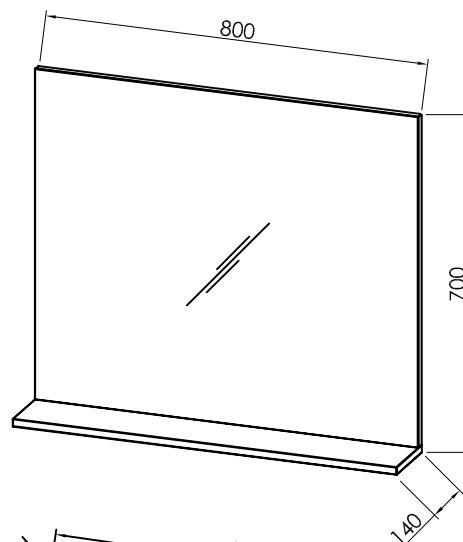

**OGE 80 WH
OGE 80 GRAY**